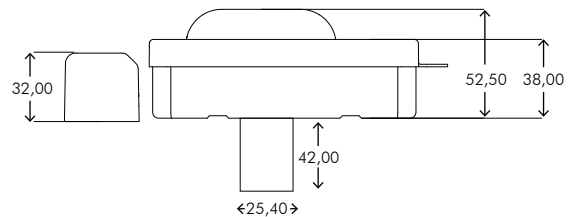

Fabricado en acero y acabados plásticos.

Sistema de enclavamiento integrado

Llave convencional

Voltaje: 12V

ESPESOR MÁXIMO DE LA PUERTA

Cilindro estándar
42mm

Cilindro regulable
de 42 a 100 mm

DESCRIPCIÓN

Colores disponibles

● Negro ○ Blanco

PESO

1,253 Kgs

Índice de protección

IP65

* El modelo Ultra no tiene apertura de llave digital de 125Khz.

ARTÍCULOS INCLUIDOS: