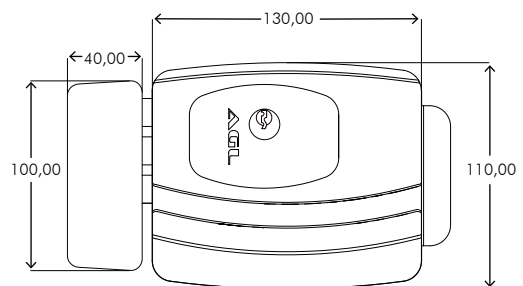

Fabricado en acero y acabados plásticos.

Sistema de enclavamiento integrado

Llave convencional

Voltaje: 12V

ESPESOR MÁXIMO DE LA PUERTA

Cilindro estándar
42mm

Cilindro regulable
de 42 a 100 mm

DESCRIPCIÓN

Colores disponibles

● Negro ○ Blanco

PESO

1,253 Kgs

Índice de protección

IP65

* El modelo Ultra no tiene apertura de llave digital de 125Khz.

ARTÍCULOS INCLUIDOS: